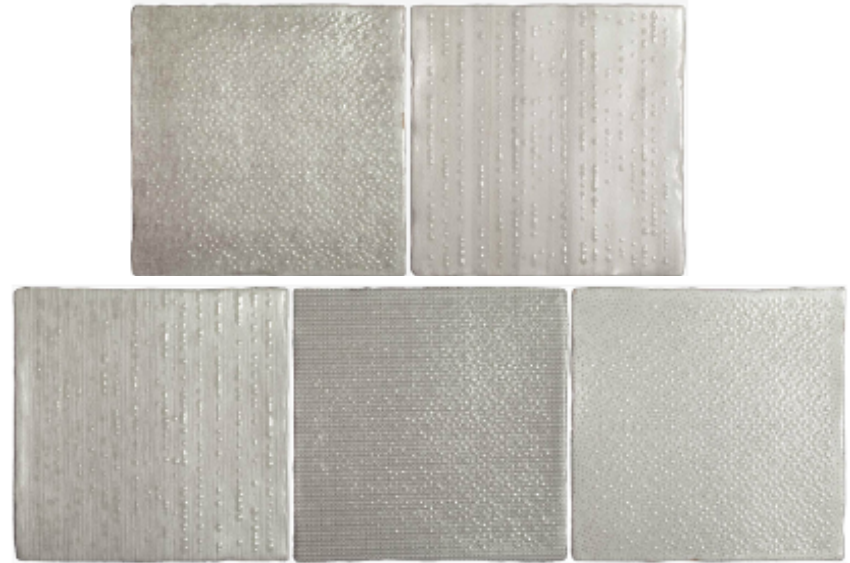

## COLOR

Velvet

2.5x5.1

5.1x5.1